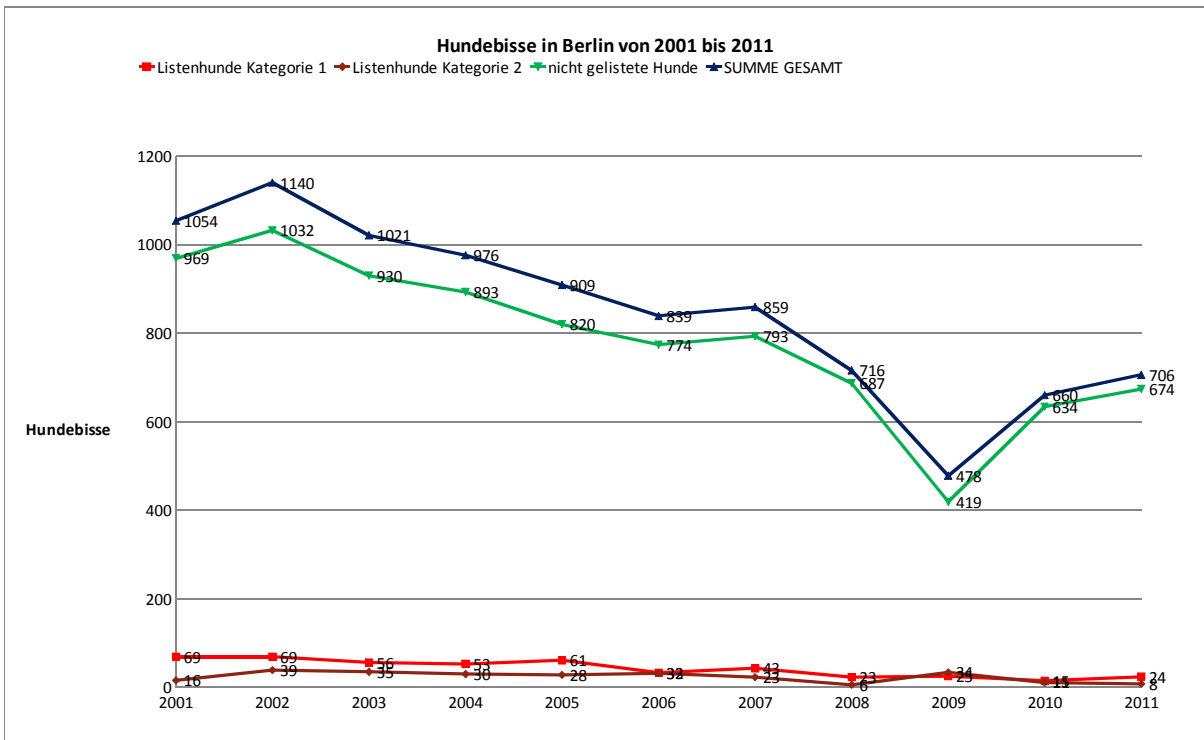

Anmerkung: Rasseliste ab 2004. Seit 2008 sind Staffordshire Bullterrier und die Bordeaux Dogge nicht mehr als gefährliche Hunde geführt (aufgrund der geringen Fallzahlen wurden sie hier aus Vergleichsgründen unter die Listenhunde gerechnet).