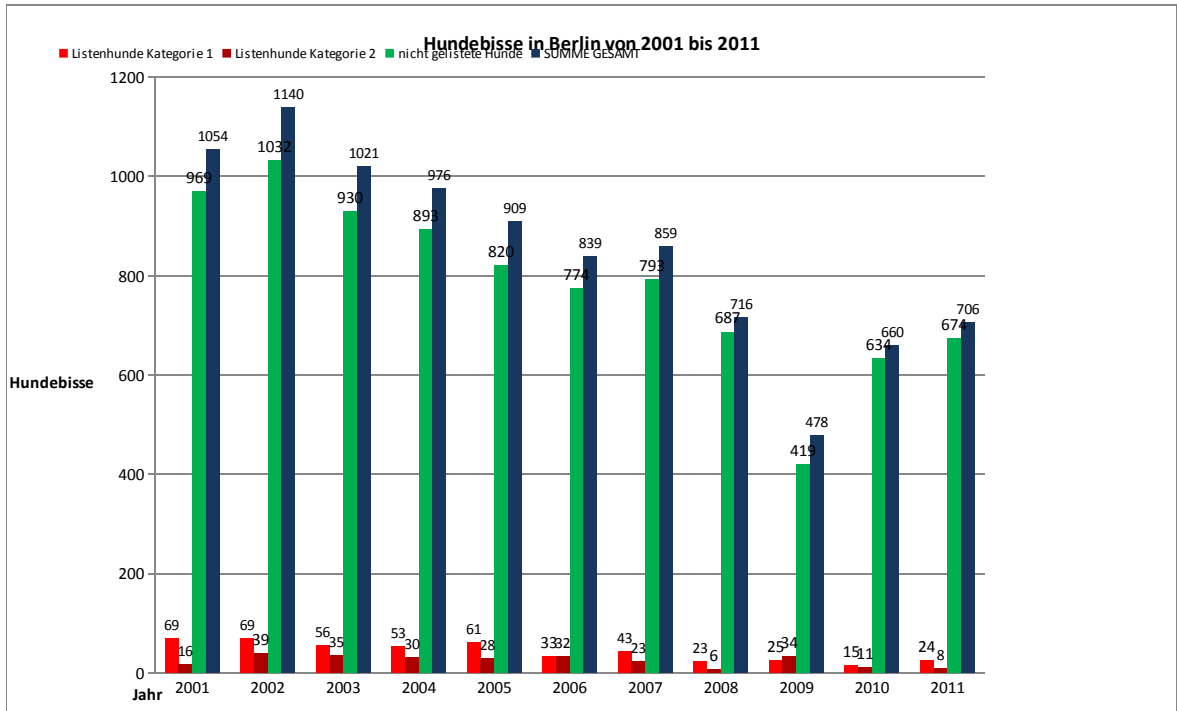

Anmerkung: Rasseliste ab 2004. Seit 2008 sind Staffordshire Bullterrier und die Bordeaux Dogge nicht mehr als gefährliche Hunde geführt (aufgrund der geringen Fallzahlen wurden sie hier aus Vergleichsgründen unter die Listenhunde gerechnet).