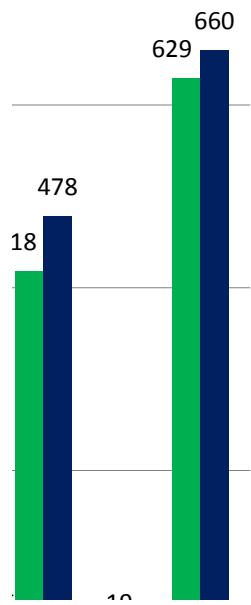

Hundebisse in Berlin von 2001 bis 2010

	2001	2002	2003	2004	2005	2006	2007	2008	2009	2010
Hunderasse	Fälle, in denen Menschen verletzt oder gefährdend angesprungen wurden									
Listenhunde Kategorie 1										
Pitbull	33	30	18	17	29	10	15	4	6	4
American Staff. Terrier	28	38	35	27	23	22	23	16	17	6
Staffordshire Terrier	4	0	0	3	7	3	2	1	1	4
Bullterrier	4	1	3	5	2	1	5	3	2	5
Tosa Inu	0	0	0	1	0	0	0	0	0	0
SUMME 1 - 5	69	69	56	53	61	36	45	24	26	19
Listenhunde Kategorie 2										
Bullmastiff	0	0	0	1	2	0	0	0	1	0
Dogo Argentino	0	0	0	1	0	1	0	0	0	1
Bordeaux Dogge	0	1	1	0	0	0	3	1	0	1
Fila Brasileiro	0	0	0	0	0	0	0	0	0	0
Mastin Espanol	0	0	0	0	0	0	0	0	0	0
Mastino (Napoletano)	2	0	2	0	0	0	0	0	1	0
Mastiff	0	0	0	3	1	1	1	0	0	0
Mischling (gefährliche Hunde nach § 3 Abs. 1 HundeVO)	14	38	32	25	25	30	22	6	32	10
Summe 6-13	16	39	35	30	28	32	26	7	34	12
SUMME 1 - 13	85	108	91	83	89	68	71	31	60	31
nicht gelistete Hunde										
Mischling	284	319	242	279	246	266	230	183	57	262
Basset	1	1	1	0	0	1	2	2	0	0
Beagle	2	1	5	2	3	4	4	7	4	2
Bergamasker	0	0	0	0	0	0	0	0	2	0
Berner Sennen	2	4	1	1	3	0	6	3	1	2
Bernhardiener	6	3	2	2	1	1	5	1	1	1

Hundebisse in Berlin von 2001 bis 2010

GESAMT

2009 2010

IE GESAMT

GESAMT