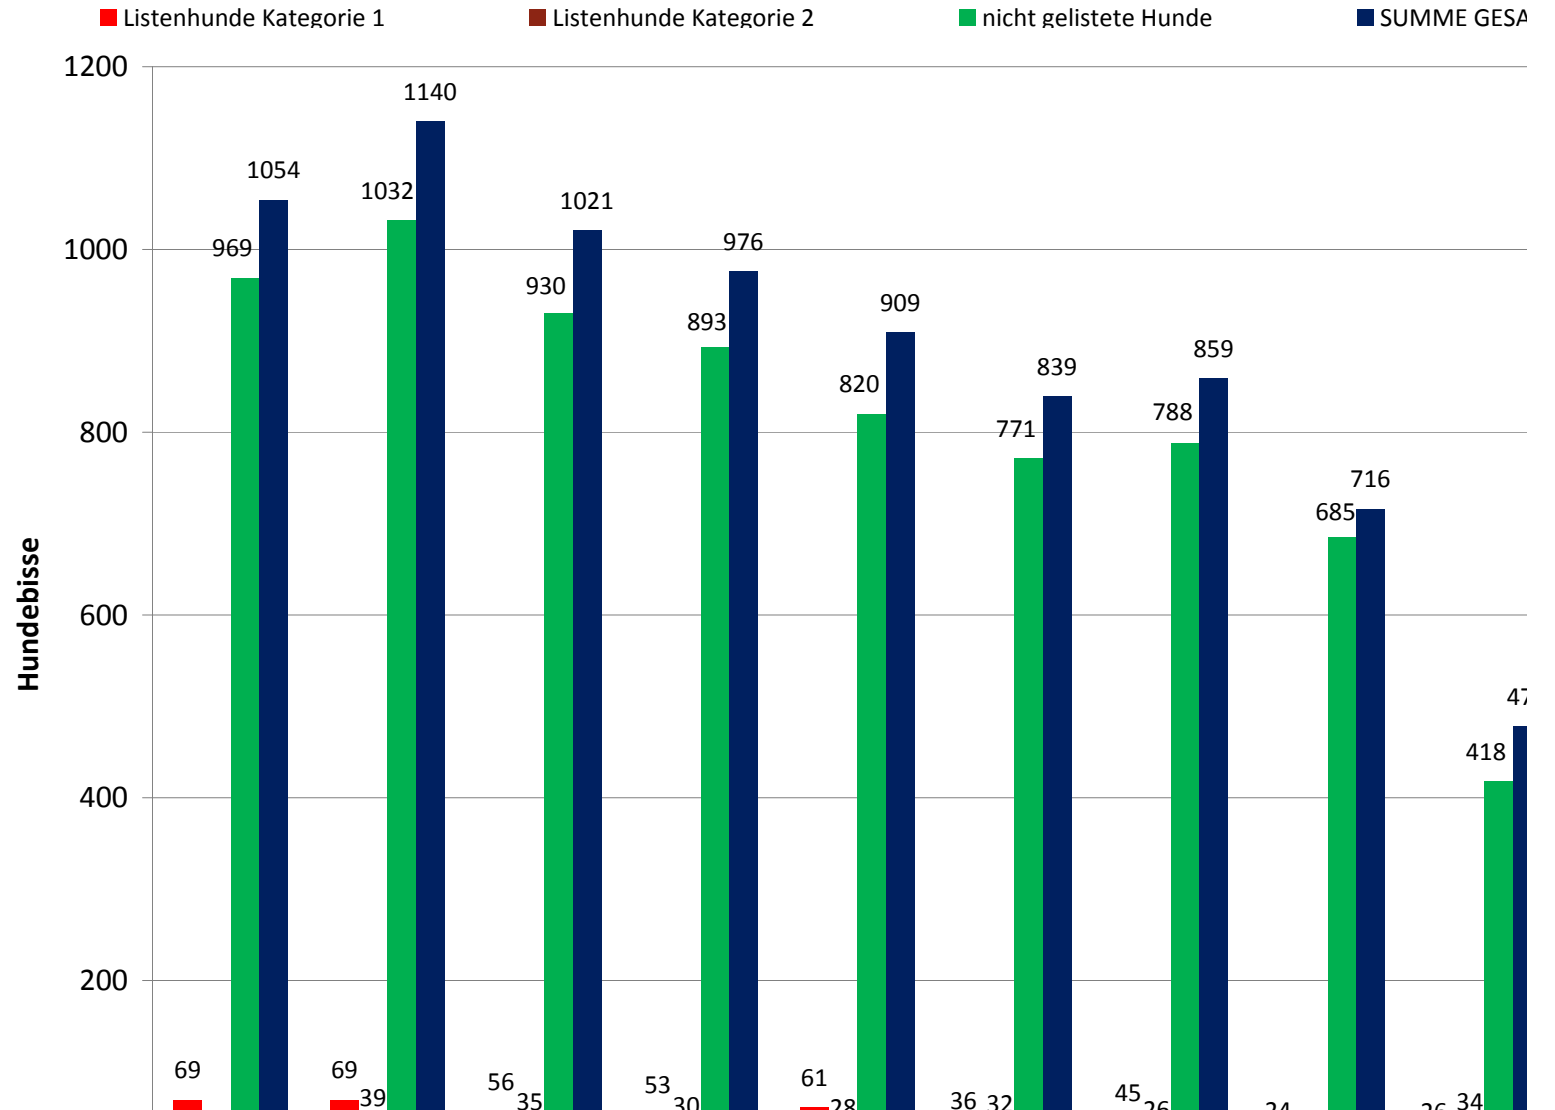

Hundebisse in Berlin von 2001 bis 2010